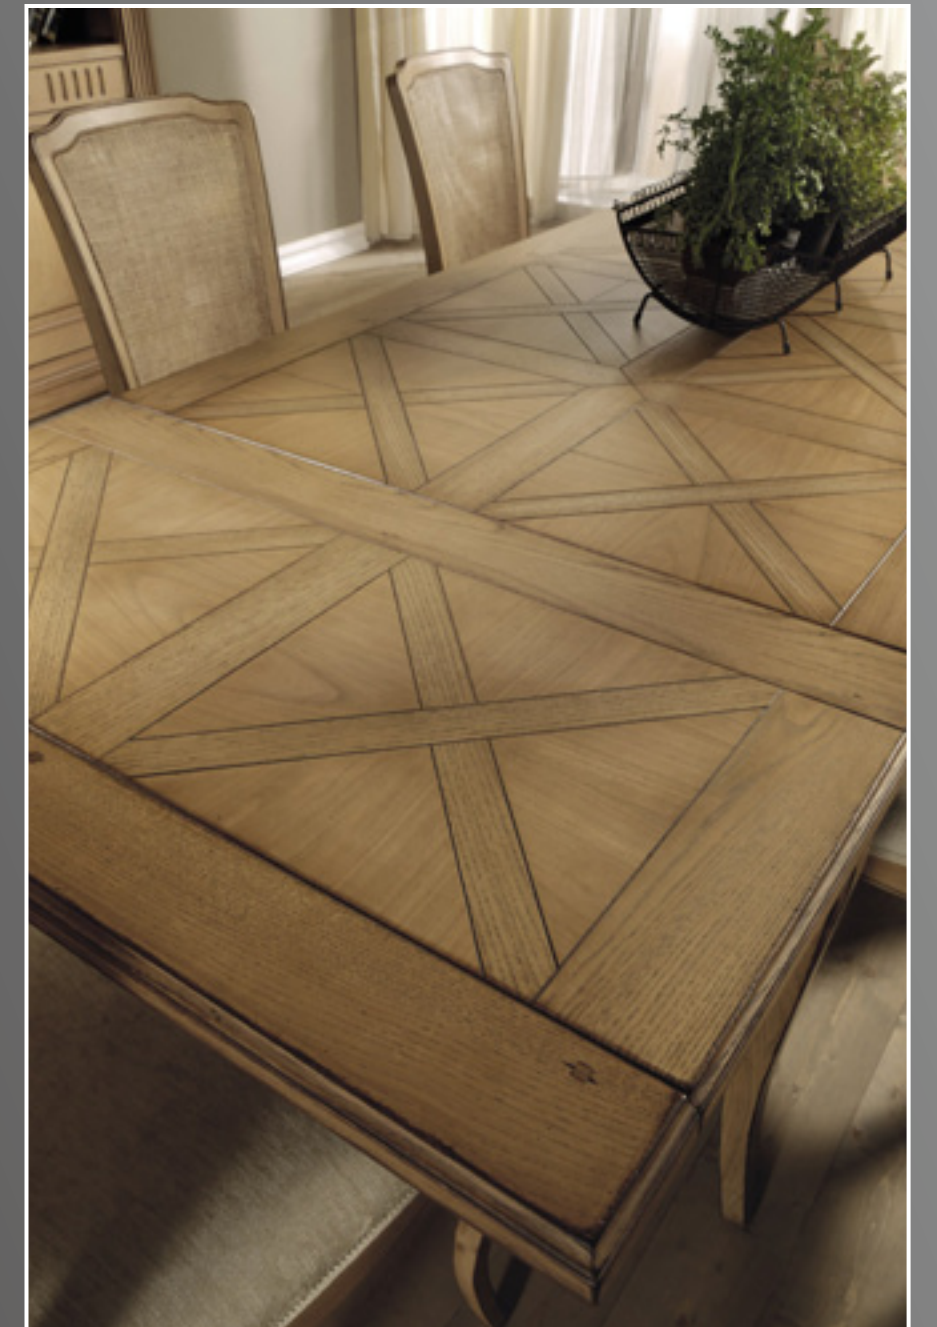

Bookcase in cherry wood with 2 doors, 2 drawers and open shelves. Framed back in ashwood. Finishing: Cereale CE01.

L. 194 x P. 54 x H. 105

322

Credenza in ciliegio
a 2 ante e 2 cassetti.
Finitura: Cereale CE01.

*Sideboard in cherry wood
with 2 doors and 2 drawers.
Finishing: Cereal CE01.*

L. 180 x P. 96 chiuso
L. 270 x P. 96 aperto

646

Tavolo rettangolare allungabile
con 2 allunghe interne da 45 cm.
Top intarsiato in rovere e ciliegio.
Finitura: Cereale CE01.